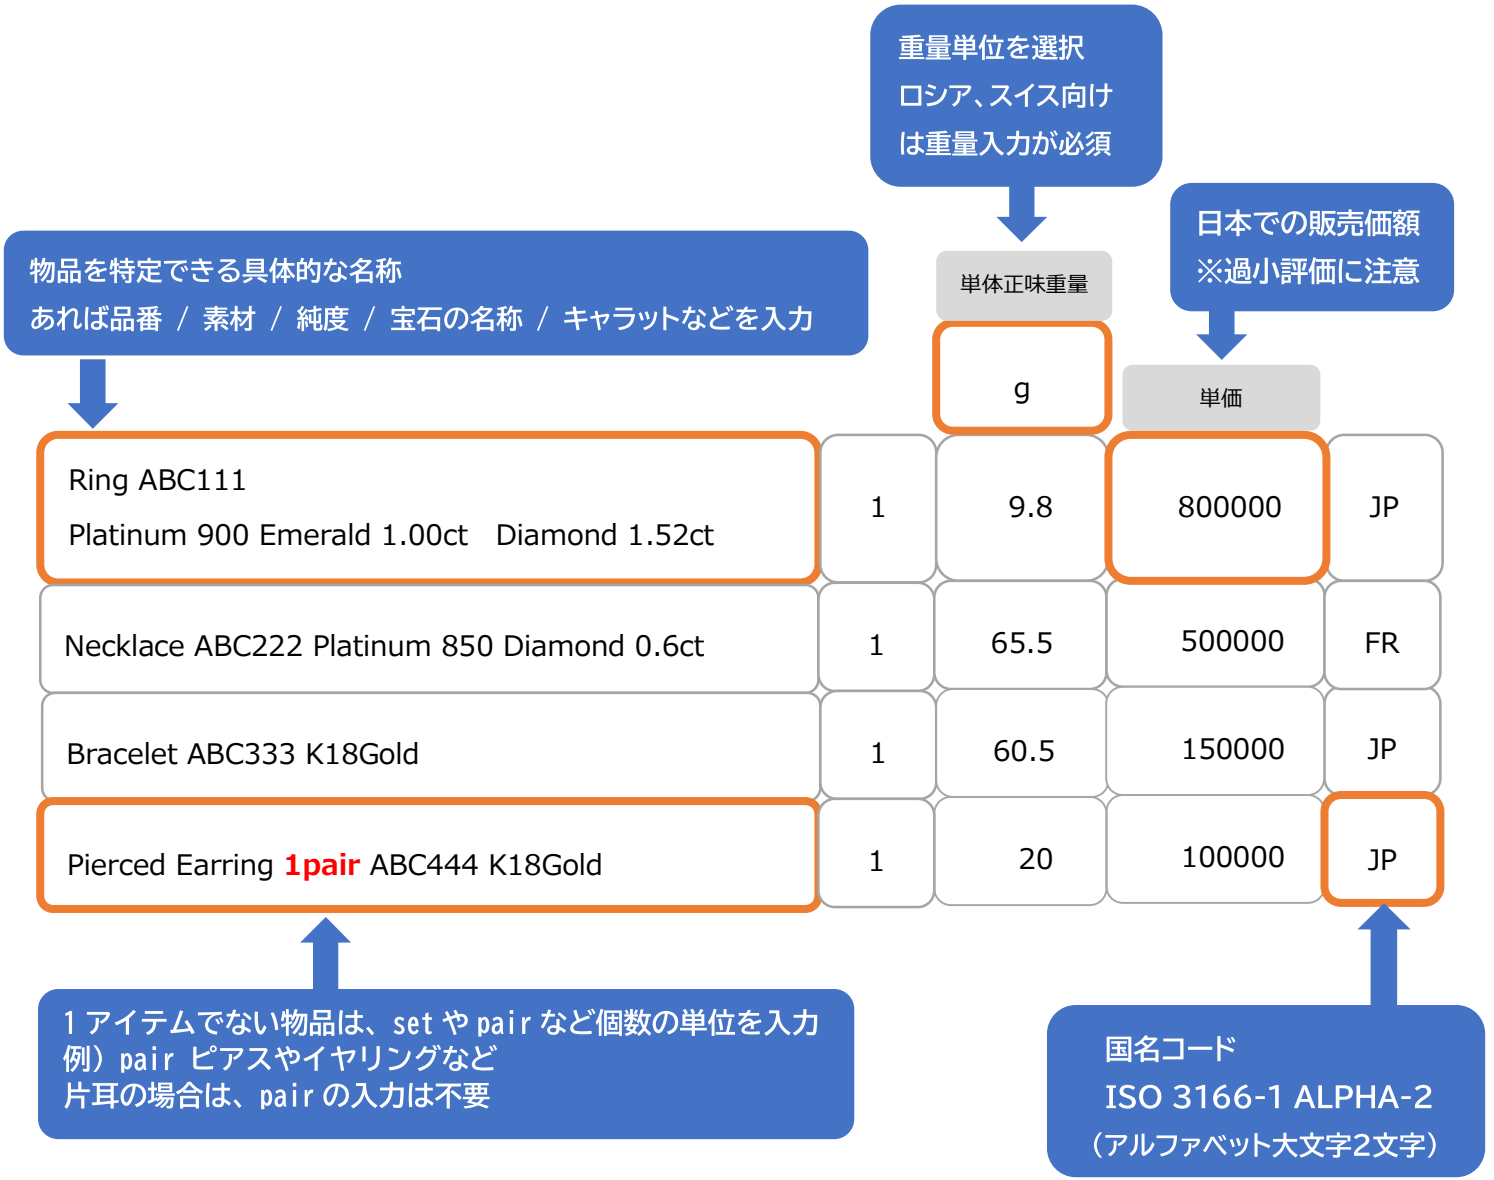

# 宝飾品の入力例

法令の規定により、輸出入に許可や承認が必要な物品は、  
その許可・承認の手続き並びに通関時に許可・承認書等の添付が必要です

通関時に写真の提出を求められることがあります。  
別途、ご用意ください。